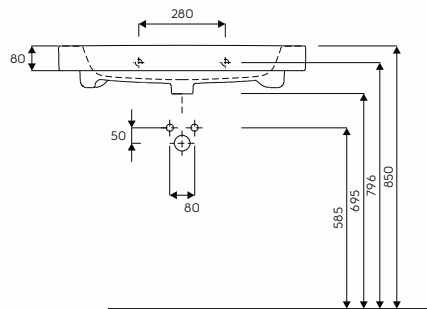

MODO

UMYWALKA

Umywarka 80 cm z otworem,
z przelewem.

Numer: **L31980000**

Waga: 21,5 kg

Wymiary: 80 x 48,5 cm

Umywarka 80 cm z otworem,
z przelewem, z powłoką
Reflex Koło.

Numer: **L31980900**

Waga: 21,5 kg

Wymiary: 80 x 48,5 cm

Informacje dodatkowe:

Mocowana na śrubach.

Do kompletowania z szafką 89426.

Możliwość postawienia umywalki na blacie przy zachowaniu montażu do ściany.