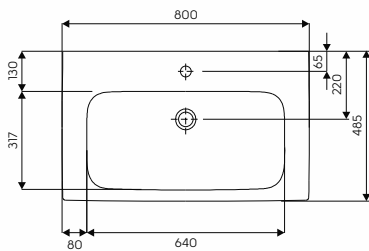

MODO

UMYWALKA

Umywarka 80 cm z otworem,
z przelewem.

Numer: **L31980000**

Waga: 21,5 kg

Wymiary: 80 x 48,5 cm

Umywarka 80 cm z otworem,
z przelewem, z powłoką
Reflex Koło.

Numer: **L31980900**

Waga: 21,5 kg

Wymiary: 80 x 48,5 cm

Informacje dodatkowe:

Mocowana na śrubach.

Do kompletowania z szafką 89426.

Możliwość postawienia umywalki na blacie przy zachowaniu montażu do ściany.